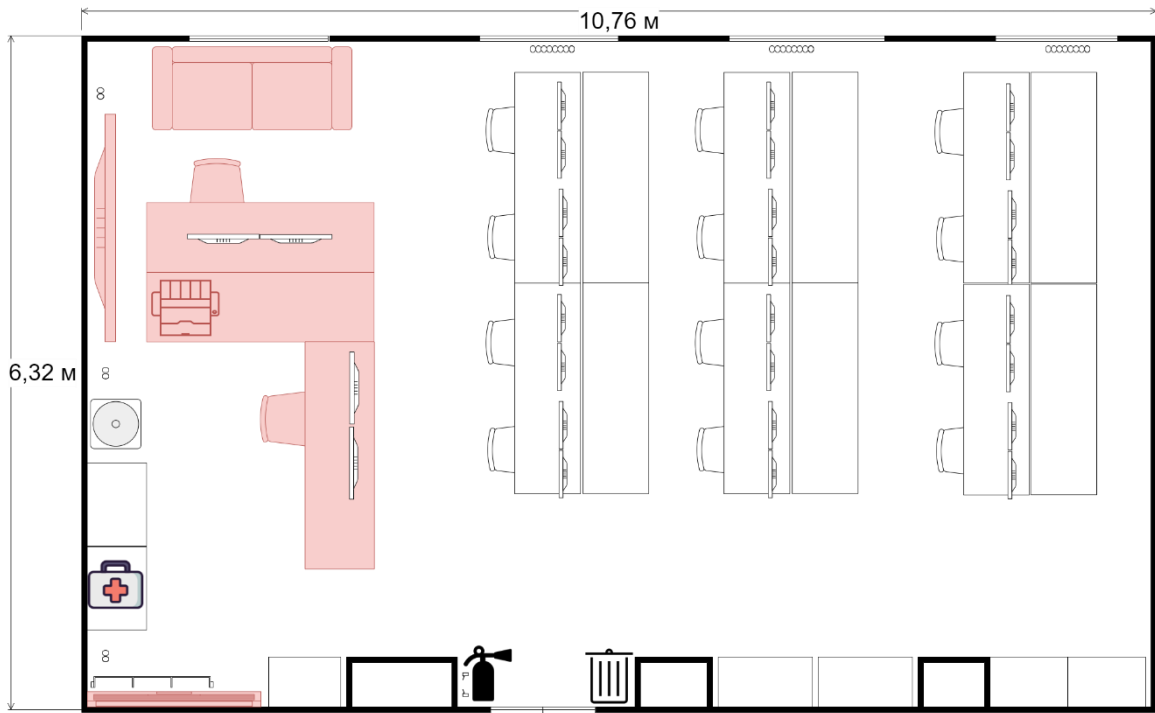

План застройки рабочей площадки, ауд. 4.5

Рабочее место участника

Шкаф

Выключатель

Корзина

Индивидуальные шкафчики

Огнетушитель

Аптечка

Розетки

Кулер

Зона главного эксперта

Рабочее место главного эксперта

Телевизор

Телевизор

Офисный стол

МФУ

ПК для управления веб-сервером

Диван