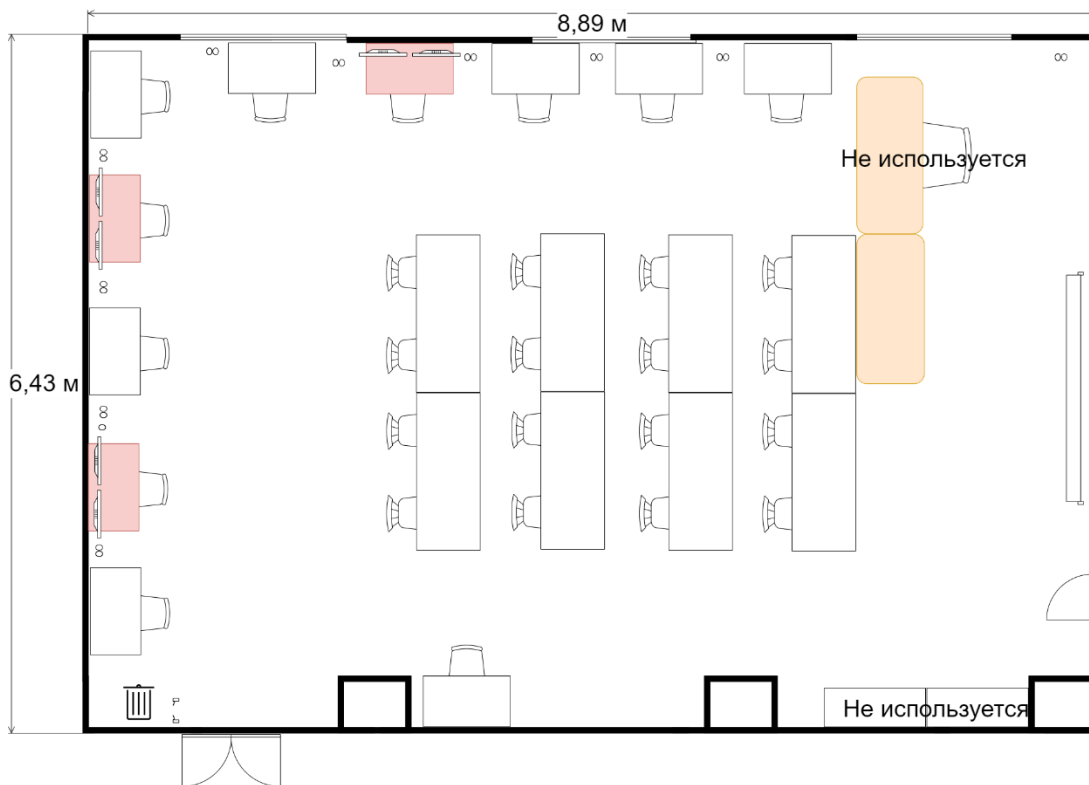

СОГЛАСОВАНО:

Главный эксперт _____

(Насыров Н.Ф.)

План застройки

Комната экспертов, ауд. 4.3

	Интерактивная доска с проектором		Рабочее место
	Стеллаж		Рабочее место экспертов
	Ученический стол со стульями		Корзина
	Стол преподавателя		Ноутбук
	Выключатель		Розетки