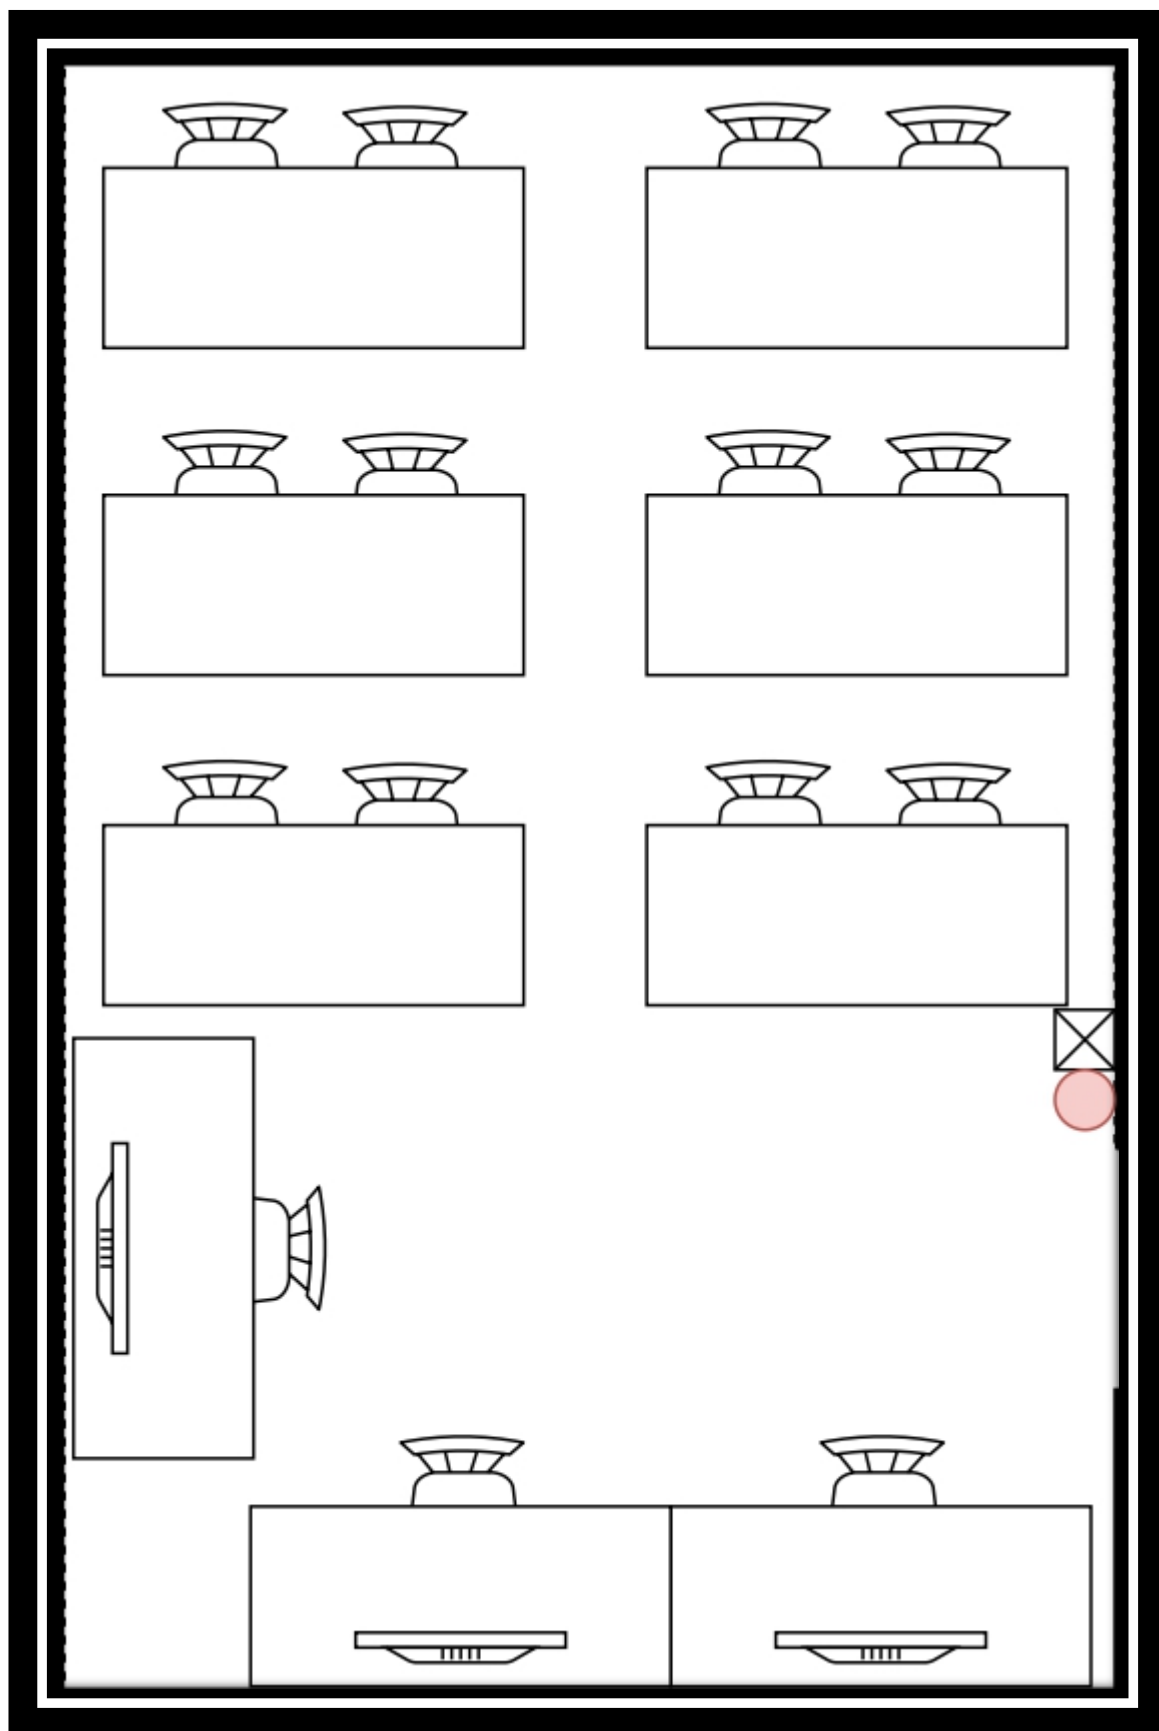

## Легенда

Кулер

Огнетушитель

Аптечка

Проектор

Рабочее место участника  
(200x120 см)

Комната экспертов (совместно с комнатой главного эксперта)

Комната конкурсантов