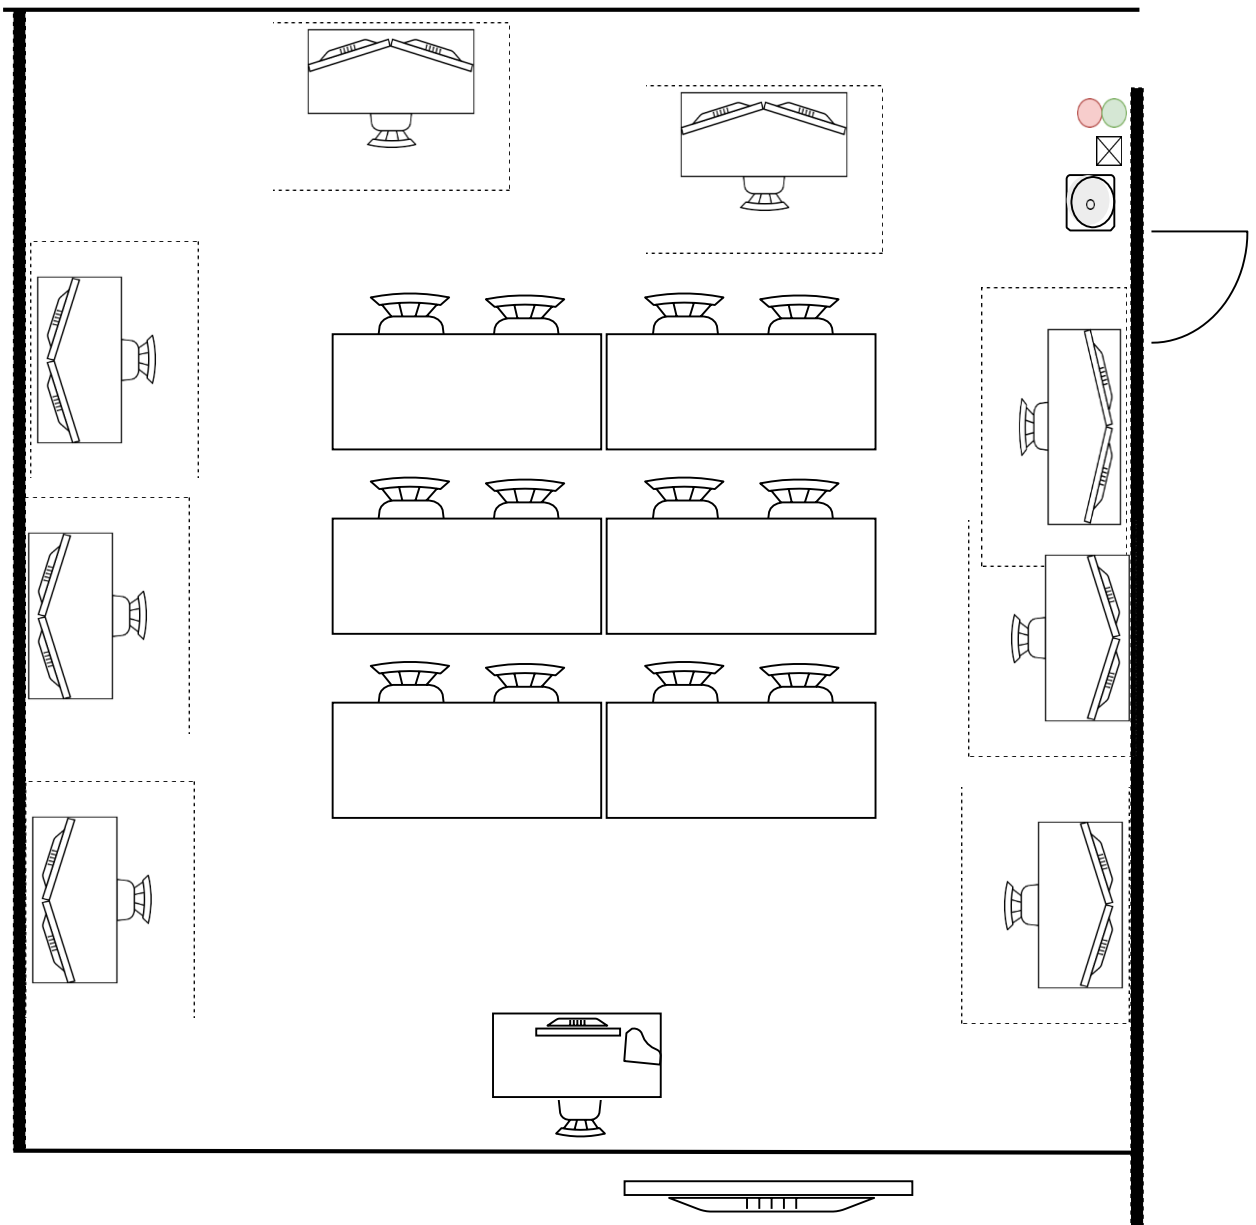

### **План застройки**

Актуальный план застройки для проведения чемпионата вычерчивается в соответствии с принятыми в компетенции условными обозначениями с применением компьютерных программ и с учетом наименований инфраструктурного листа.

## Легенда

Кулер

Огнетушитель

Аптечка

Проектор

Рабочее место участника  
(200x120 см)

Комната экспертов (совместно с комнатой главного эксперта)

Комната конкурсантов