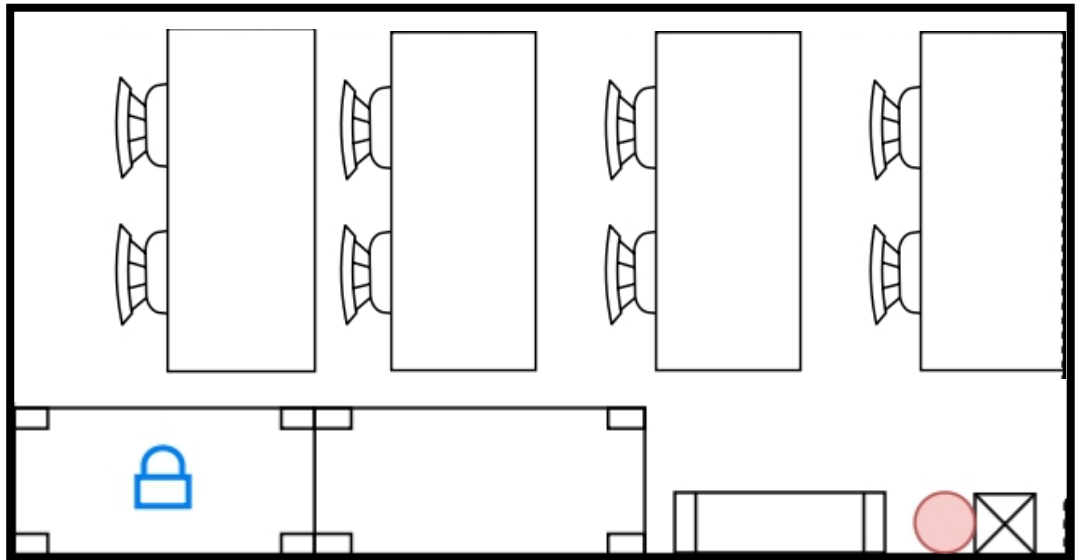

## Легенда

Кулер

Огнетушитель

Аптечка

Проектор

Рабочее место участника  
(200x120 см)

Комната экспертов (совместно с комнатой главного эксперта)

Комната конкурсантов