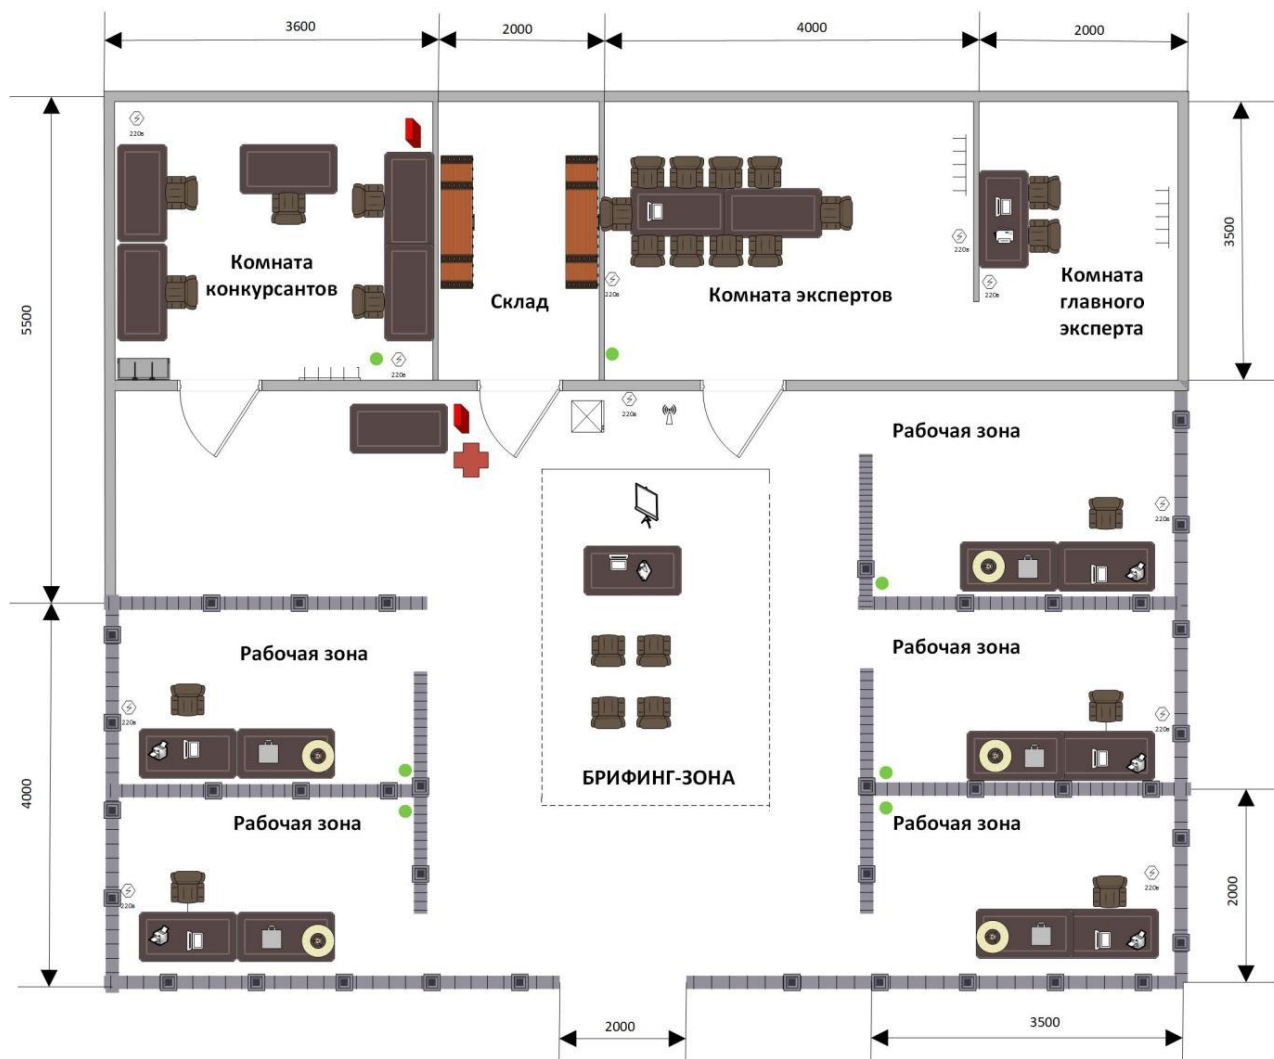

2023 г.

План застройки компетенции на 5 конкурсантов

	Стена высота 2500 мм		Стул офисный		Корзина для мусора
	Ограждение высота 1000 мм длина 500мм с упором для ограждения		Вешалка		Ноутбук
	Стол письменный		Куллер для воды		Принтер
	12 Индивидуальных ячеек с замком		Экран		МФУ
	Стежак сборный		Светильник настольный		Проектор
	Огнетушитель		Роутер Wi fi		Розетка на 220 В
	Рабочий стенд		Набор первой медицинской помощи		
Компоновка специальным оборудованием согласно инфраструктурному листу			СОГЛАСОВАНО ГЛАВНЫЙ ЭКСПЕРТ		
			ФИО _____ подпись _____		